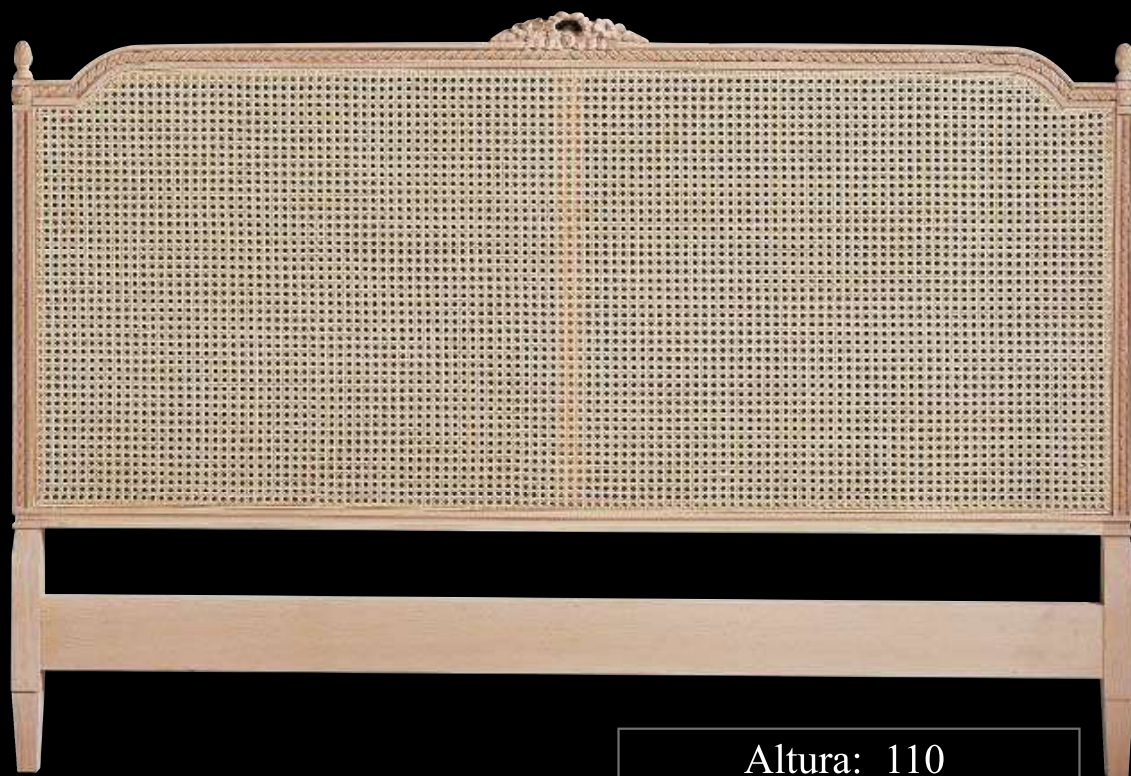

67 31 48 **112m2** 19

67 31 48 **112m3** 19

133 50 60 **112x** 19

91 50 120 **112k** 19

Altura: 110

**CABECEROS N° 112**  
 (con rejilla)

19

SOMIER	CÓDIGO	ANCHO
90	112CA90R	97
105	112CA105R	112
135	112CA135R	142
150	112CA150R	157
160	112CA160R	167
180	112CA180R	187
200	112CA200R	207