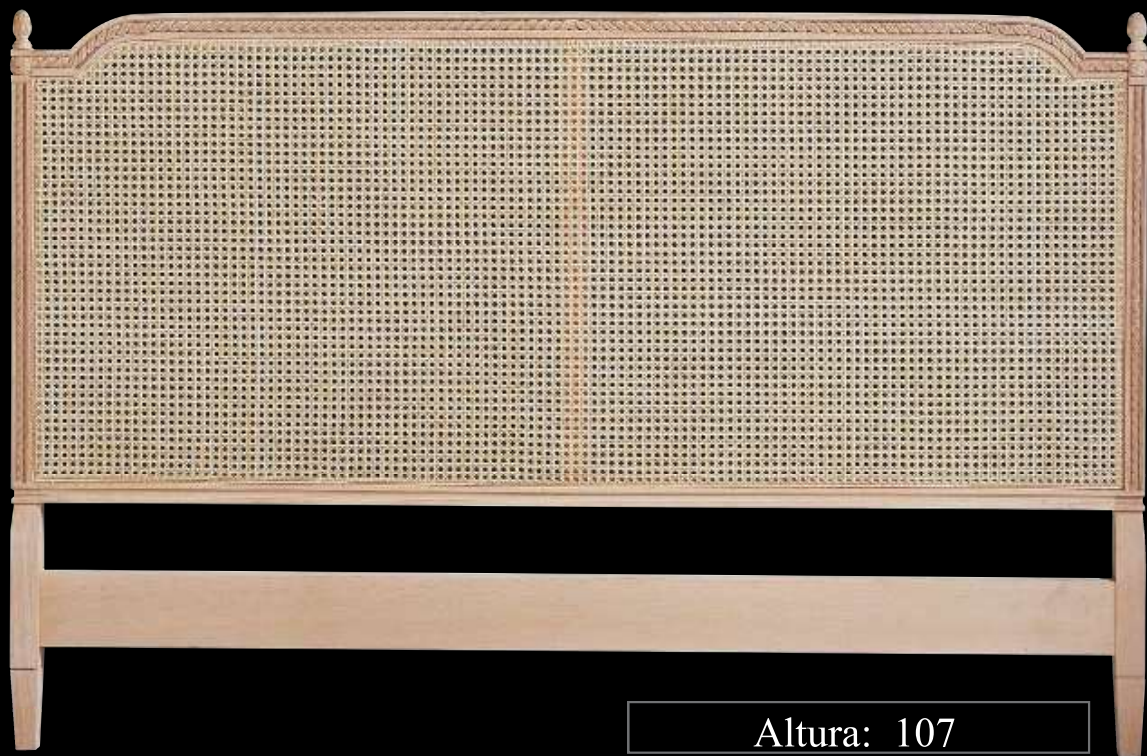

**141m1**  
 67 31 48 18

**141m2**  
 67 31 48 18

**141m3**  
 67 31 48 18

**141x**  
 133 50 60 18

**141k**  
 91 50 120 18

Altura: 107

**CABECEROS Nº 113**  
 (con rejilla) 18

SOMIER	CÓDIGO	ANCHO
90	113CA90R	97
105	113CA105R	112
135	113CA135R	142
150	113CA150R	157
160	113CA160R	167
180	113CA180R	187
200	113CA200R	207