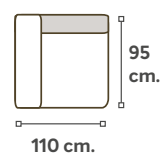

Módulos

Mod. c/brazo