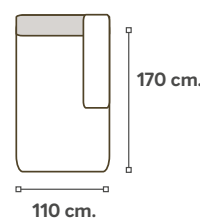

Mod. s/brazo

90 cm.

Mod. chaise longue

110 cm.

Mod. puff

100 cm.

Mod. rincón

110 cm.

95 cm.

110 cm.

20 cm.

58 cm.

45 cm.

110 / 180 / 210 / 240 cm.

Milán

Opcional

Módulos

Mod. c/brazo

Mod. s/brazo

Mod. chaise longue

Mod. puff

Mod. rincón

Bonn

Módulos