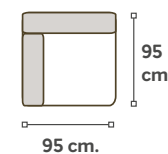

Mod. s/brazo

90 cm.

Mod. chaise longue

110 cm.

Mod. puff

100 cm.

Mod. rincón

110 cm.

95 cm.

110 cm.

20 cm.

58 cm.

45 cm.

110 / 180 / 210 / 240 cm.

Milán

Opcional

Módulos

Mod. c/brazo

Mod. s/brazo

Mod. chaise longue

Mod. puff

Mod. rincón

Bonn

Módulos