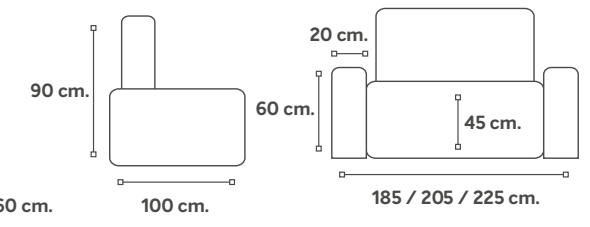

Kama

Opcional

215 cm

Colchones:
120 / 140 / 160 cm.

Mónaco

Canadá

Opcional

Lagoa

Opcional

Altezza

-  Opcional
-  Opcional
-  215 cm Opcional

Lyon

Opcional

Bolonia

Marsella

Opcional