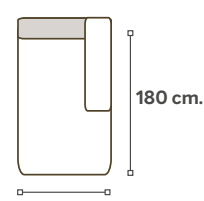

Mod. chaise longue

Mod. puff

Mod. rincón

Opcional

Opcional

Módulos

Mod. c/brazo

110 cm.

Mod. s/brazo

90 cm.

Mod. chaise longue

110 cm.

Mod. puff

100 cm.

Mod. rincón

110 cm.

95 cm.

110 cm.

20 cm.

58 cm.

45 cm.

110 / 180 / 210 / 240 cm.

Milán

Opcional