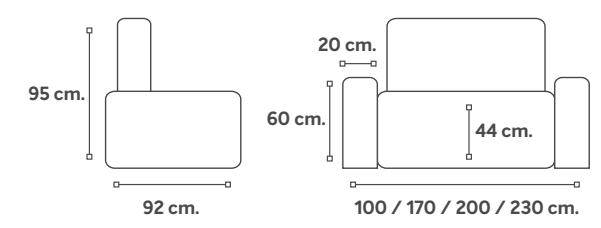

Retta

Opcional

Opcional