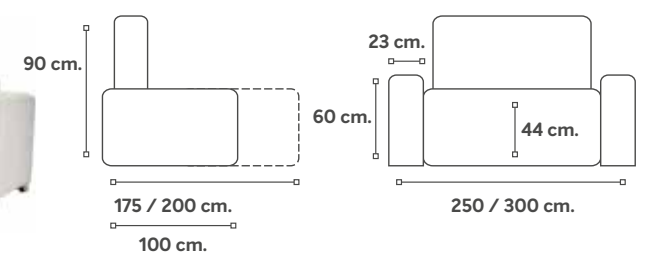

C.L Compaq

- Opcional
- Opcional
- 215 cm
  Opcional