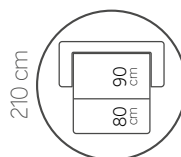

215 cm

Mecanismo cama nacional con laminas de madera y colchón de muelles o goma.
National bed mechanism with wooden bed laths and sprung mattresses or foam.
Mécanisme de lit national avec literie en bois et matelas à ressort ou mousse.