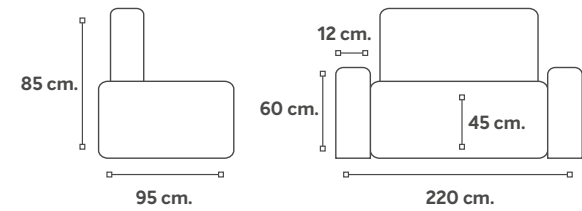

Kama

Opcional

215 cm

Colchones:
120 / 140 / 160 cm.

Mónaco

Canadá

Opcional

Lagoa