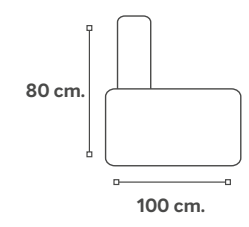

Alejandro

Módulos

Mod. rincón