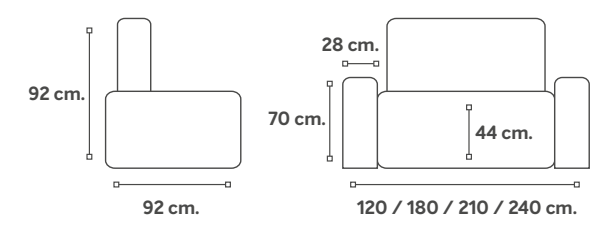

Kama

Opcional

215 cm

Colchones:
120 / 140 / 160 cm.

Mónaco

Canadá

Opcional

Lagoa

Opcional

Altezza

-  Opcional
-  Opcional
-  215 cm Opcional

Lyon

Opcional

Bolonia

Marsella

Opcional