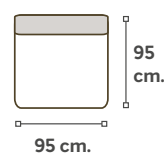

Mod. s/brazo