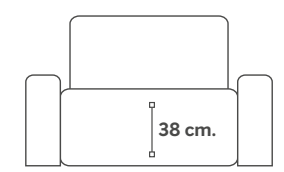

Mod. s/brazo

Mod. chaise longue

Mod. puff

Mod. rincón

Gante

Módulos

Mod. c/brazo

Mod. s/brazo

Mod. chaise longue

Mod. puff

Mod. rincón

Opcional

Opcional

Módulos

Mod. c/brazo

110 cm.