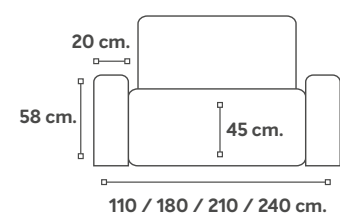

Mod. s/brazo

90 cm.

Mod. chaise longue

110 cm.

Mod. puff

100 cm.

Mod. rincón

110 cm.

95 cm.

110 cm.

20 cm.

58 cm.

45 cm.

110 / 180 / 210 / 240 cm.

Milán

Opcional