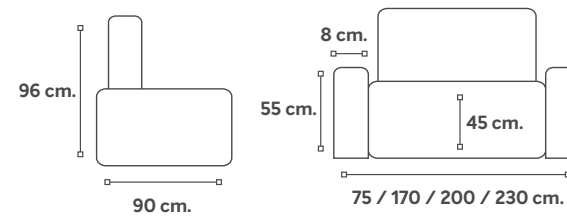

Kama

Opcional

215 cm

Colchones:
120 / 140 / 160 cm.

Mónaco

Canadá

Opcional

Lagoa

Opcional

Altezza

-  Opcional
-  Opcional
-  215 cm Opcional

Lyon

Opcional

Bolonia

Marsella

Opcional