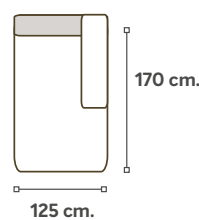

Mod. s/brazo

Mod. chaise longue

Mod. puff

Mod. rincón

Gante

Módulos

Mod. c/brazo

Mod. s/brazo

Mod. chaise longue

Mod. puff

Mod. rincón

Opcional

Opcional

Módulos

Mod. c/brazo

110 cm.

Mod. s/brazo

90 cm.

Mod. chaise longue

110 cm.

Mod. puff

100 cm.

Mod. rincón

110 cm.

95 cm.

110 cm.

20 cm.

58 cm.

45 cm.

110 / 180 / 210 / 240 cm.

Milán

Opcional