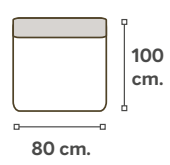

Mod. s/brazo