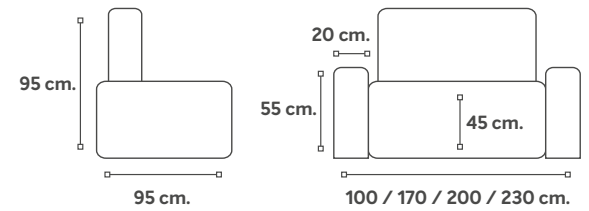

Kama

Opcional

215 cm

Colchones:
120 / 140 / 160 cm.

Mónaco

Canadá

Opcional

Lagoa

Opcional

Altezza

-  Opcional
-  Opcional
-  215 cm Opcional

Lyon

Opcional

Bolonia

Marsella

Opcional