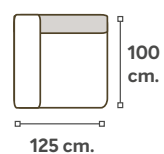

Mod. s/brazo

Mod. chaise longue

Mod. puff

Mod. rincón

Gante

Módulos

Mod. c/brazo

Mod. s/brazo

Mod. chaise longue

Mod. puff

Mod. rincón

Opcional

Opcional

Módulos

Mod. c/brazo

110 cm.