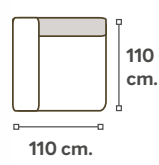

Mod. chaise longue

Mod. puff

Mod. rincón

Opcional

Opcional

Módulos

Mod. c/brazo

110 cm.

Mod. s/brazo

90 cm.

Mod. chaise longue

110 cm.

Mod. puff

100 cm.

Mod. rincón

110 cm.

95 cm.

110 cm.

20 cm.

58 cm.

45 cm.

110 / 180 / 210 / 240 cm.

Milán

Opcional