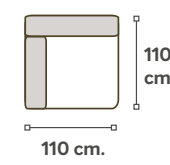

Mod. chaise longue

Mod. puff

Mod. rincón

Opcional

Opcional

Módulos

Mod. c/brazo

110 cm.

Mod. s/brazo

90 cm.

Mod. chaise longue

110 cm.

Mod. puff

100 cm.

Mod. rincón

110 cm.

95 cm.

110 cm.

20 cm.

58 cm.

45 cm.

110 / 180 / 210 / 240 cm.

Milán

Opcional