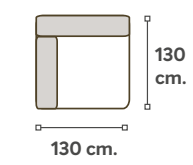

Mod. s/brazo

Mod. chaise longue

Mod. puff

Mod. rincón

Gante

Módulos

Mod. c/brazo

Mod. s/brazo

Mod. chaise longue

Mod. puff

Mod. rincón

Opcional

Opcional

Módulos

Mod. c/brazo

110 cm.