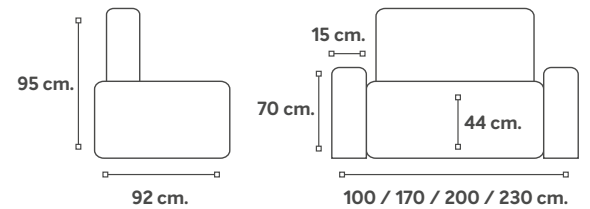

Kama

Opcional

215 cm

Colchones:
120 / 140 / 160 cm.

Mónaco

Canadá

Opcional

Lagoa

Opcional

Altezza

-  Opcional
-  Opcional
-  215 cm Opcional

Lyon

Opcional

Bolonia

Marsella

Opcional