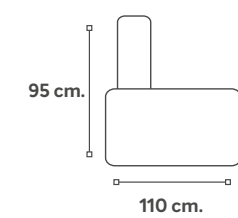

Mod. chaise longue

Mod. puff

Mod. rincón

Opcional

Opcional

Módulos

Mod. c/brazo

110 cm.

Mod. s/brazo

90 cm.

Mod. chaise longue

110 cm.

Mod. puff

100 cm.

Mod. rincón

110 cm.

95 cm.

110 cm.

20 cm.

58 cm.

45 cm.

110 / 180 / 210 / 240 cm.

Milán

Opcional